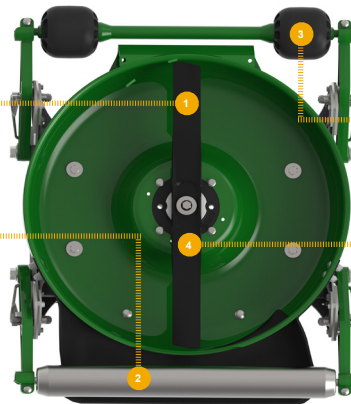

FUEL & AIR

FILLER CAP
LVA18519

REPLACEMENT PARTS GUIDE

7400A TerrainCut™ Rotary Deck

MOWER BLADE

 [TCU27401](#) (HIGH LIFT) (S/N (- 030000))
[TCU38740](#) (LOW LIFT) (S/N (030001 -))

ROLLER (27 INCH)

 [TCA17790](#) (S/N (- 030000))
[AUC14183](#) (S/N 030001 - 070000)
[AUC15504](#) (S/N 070001 -)

ROLLER

 [TCA25911](#) (S/N (030001 - 070000))
[AUC15902](#) (S/N (070001 -))

MULCH MOWER BLADE

 [TCU27876](#) (S/N (- 030000))
[UC12014](#) (S/N (030001 - 070000))